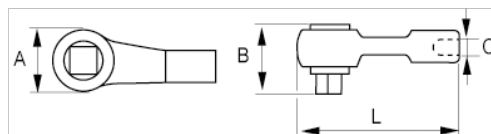

9550N/A

Acessórios para chave de roquete de 1"

DETALHES DO PRODUTO

- 72 dentes/ângulo de ação de 5°
- Função de libertação rápida para um manuseamento fácil e seguro
- Com sistema de troca de disco metálico antideslizante
- Fabricado em liga de aço de alto desempenho, forjamento de precisão e tratamento térmico para proporcionar a durabilidade ideal
- Acabamento: Revestimento cromado mate
- 9550N/A + 9550N/B = 9550N
- Peças sobresselentes disponíveis
- Normas: ISO 3315/DIN 3122/ISO 1174-2/DIN 3120

Follow the Fish!

ATRIBUTOS DO PRODUTO

Produto				A	B	C	L	
9550N/A	1 in	5 °	72	70 mm	79.5 mm	25.1 mm	195 mm	2110 g

Follow the Fish!