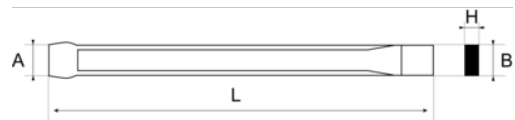

8740
Formão

DETALHES DO PRODUTO

- Forged head
- Chromium steel
- Re grindable

Follow the Fish!

ATRIBUTOS DO PRODUTO

Produto	A	B	H	L	
874002000	20 mm	20 mm	10 mm	200 mm	280 g
874002500	25 mm	25 mm	12 mm	250 mm	500 g
874003000	26 mm	26 mm	13 mm	300 mm	680 g
874003500	26 mm	26 mm	13 mm	350 mm	810 g
874004000	26 mm	26 mm	13 mm	400 mm	920 g
874005000	26 mm	26 mm	13 mm	500 mm	1140 g