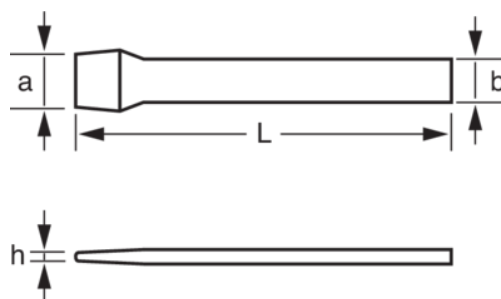

3750

Talhadeira de rachar

DETALHES DO PRODUTO

- Finish: Lacquered, copper coloured, safety impact head
- Material: Vanadium extra
- Flat oval shank

ATRIBUTOS DO PRODUTO

Produto	L	a	b	 g
3750	235 mm	26 mm	26x7 mm	310 g