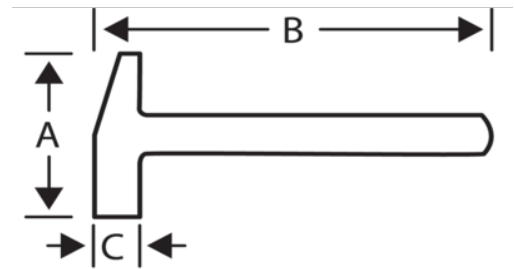

480
Martelo de pena

DETALHES DO PRODUTO

- Warrington hammer
- Traditional English joiner's hammer with cross pein

- Handle of first class genuine hickory, straight grained, without knots

ATRIBUTOS DO PRODUTO

Produto		A	B	C	
480-08	230 g	104 mm	310 mm	24 mm	380 g
480-10	280 g	115 mm	310 mm	28 mm	450 g
480-12	340 g	120 mm	310 mm	26 mm	550 g
480-14	400 g	119 mm	335 mm	27 mm	530 g
480-20	570 g	135 mm	337 mm	28 mm	720 g