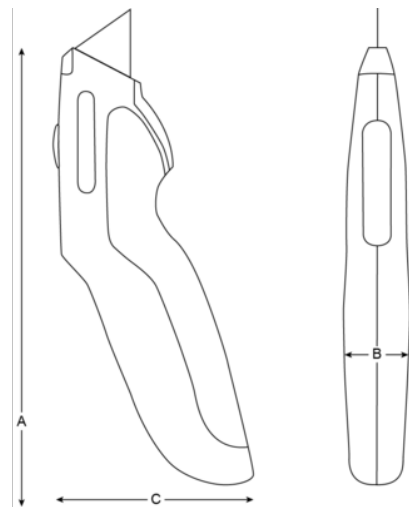

KGFU-01 Faca universal

DETALHES DO PRODUTO

- Faca universal fixa
- Corpo de abertura lateral fácil para mudança de lâmina
- Armazenamento para 5 lâminas

ATRIBUTOS DO PRODUTO

Produto	A	B	C	 g
KGFU-01	160 mm	22 mm	68 mm	100 g

Follow the Fish!