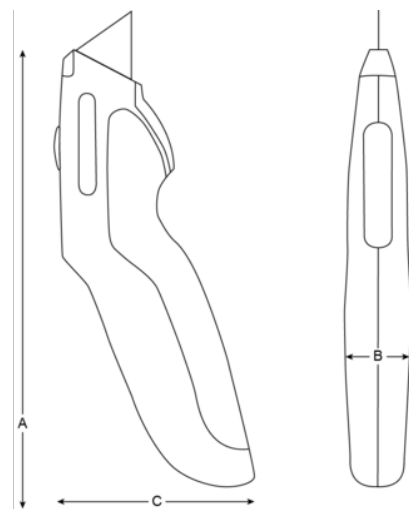

## KBFU-01 Faca universal

### DETALHES DO PRODUTO

- Faca universal fixa
- Corpo de abertura lateral fácil para mudança de lâmina
- Armazenamento para 5 lâminas
- Cabo em TPR confortável

### ATRIBUTOS DO PRODUTO

Produto	A	B	C	 g
<b>KBFU-01</b>	170 mm	23 mm	70 mm	120 g

Follow the Fish!