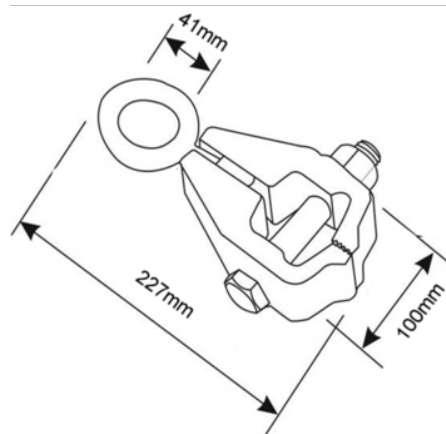

BH8BC5 Grampo

DETALHES DO PRODUTO

- Aplicação: grampos para segurar as diferentes partes da carroçaria do veículo a um martelo corrediço ou mesa de afinação de carroçaria
- Para abrir e fechar, utilizar os seus parafusos
- Material: liga de aço de alto desempenho

ATRIBUTOS DO PRODUTO

Produto		
BH8BC5	45 x 155 x 230 mm	3.02 kg

Follow the Fish!