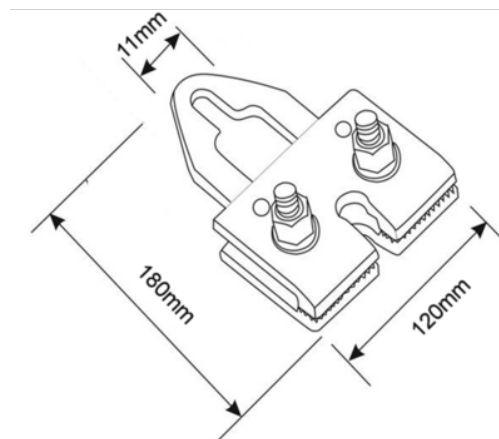

BH8BC4 Grampo

DETALHES DO PRODUTO

- Aplicação: grampos para segurar as diferentes partes da carroçaria do veículo a um martelo corrediço ou mesa de afinação de carroçaria
- Para abrir e fechar, utilizar os seus parafusos
- Material: liga de aço de alto desempenho

ATRIBUTOS DO PRODUTO

Produto		
BH8BC4	80 x 120 x 175 mm	2.44 kg

Follow the Fish!