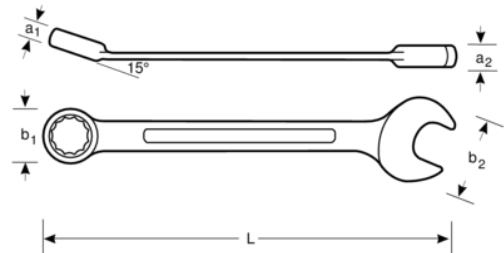

## Chave mista offset

### DETALHES DO PRODUTO

- Chave boca luneta em tamanhos métricos
- Normas: DIN 3113/ISO 3318/ISO 7738
- Acabamento: mate
- Material: vanádio extra

- Ângulo de boca de 15°, ângulo de luneta de 15° offset, com aberturas iguais em ambas as extremidades, versão curta
- Perfil de acionamento direto
- Em embalagem individual num cartão informativo de plástico

## ATRIBUTOS DO PRODUTO

Produto		<b>L</b>	<b>a1</b>	<b>a1</b>	<b>b1</b>	<b>b2</b>	
<b>SBS20-7</b>	7	110 mm	5.6 mm	4.1 mm	11 mm	17 mm	18 g
<b>SBS20-8</b>	8	110 mm	5.6 mm	4.2 mm	12.5 mm	18 mm	18 g
<b>SBS20-9</b>	9	120 mm	6 mm	4.5 mm	14 mm	21 mm	22 g
<b>SBS20-11</b>	11	135 mm	6.6 mm	5.0 mm	17 mm	23.5 mm	30 g
<b>SBS20-12</b>	12	150 mm	7.5 mm	5.5 mm	18.5 mm	26.5 mm	45 g
<b>SBS20-13</b>	13	160 mm	7.5 mm	5.7 mm	20 mm	28.5 mm	45 g
<b>SBS20-14</b>	14	168 mm	8.2 mm	6.4 mm	21.5 mm	31.5 mm	65 g
<b>SBS20-15</b>	15	170 mm	8.2 mm	6.4 mm	22.5 mm	33 mm	65 g
<b>SBS20-16</b>	16	178 mm	8.8 mm	6.7 mm	24 mm	34.5 mm	80 g
<b>SBS20-20</b>	20	232 mm	11 mm	8.1 mm	29.5 mm	43 mm	150 g
<b>SBS20-22</b>	22	255 mm	12 mm	8.9 mm	34.8 mm	49 mm	200 g