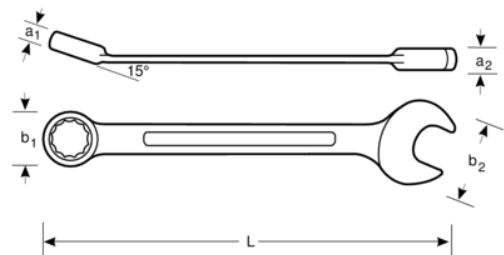

111M Chave mista offset

DETALHES DO PRODUTO

- Chave boca luneta em tamanhos métricos
- Normas: ISO 691, ISO 7738, ISO 3318, ISO 1711-1 e DIN 3113
- Material: liga de aço de alto desempenho
- A haste em U proporciona maior conforto
- Ângulo de boca de 15° com cabeça mais estreita para melhor acessibilidade
- Perfil de acionamento direto de 12 pontos que aumenta a vida útil de parafusos e porcas
- O ângulo de luneta de 15° para afastamento das articulações e melhor preensão
- Marcação de tamanho maior e bidirecional, para fácil identificação
- O acabamento micromate cromado fornece uma superfície de elevada qualidade
- Desenho em U patenteado
- SB = Embalagem individual num cartão informativo de plástico