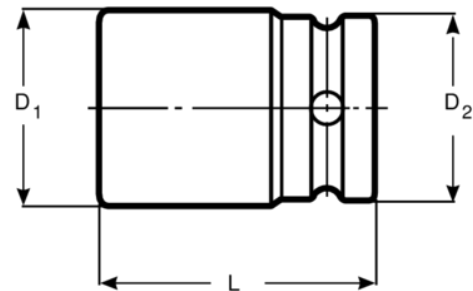

BHVIS120BPW16

Chave de impacto 3/4" camiões

DETALHES DO PRODUTO

- Chaves de impacto especiais aplicáveis na maioria das rodas de camiões Scania (BHVIS0895, BHVIS08100) e Volvo (BHVIS08115)
- Encaixe: 3/4"
- Rodas traseiras BHVIS08100
- Rodas dianteiras BHVIS0895

ATRIBUTOS DO PRODUTO

Produto				D1	D2	L		
BHVIS120BPW16		41 mm	120 mm	143 mm	41 mm	94 mm	12 to	2.99 kg

Follow the Fish!