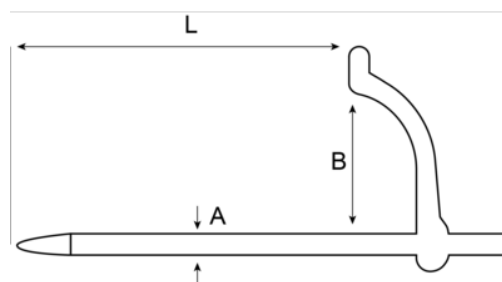

440102500
Prego de pedreiro

DETALHES DO PRODUTO

- Aço totalmente temperado

ATRIBUTOS DO PRODUTO

Produto	A	B	L	 g
440102500	10 mm	100 mm	255 mm	270 g

Follow the Fish!