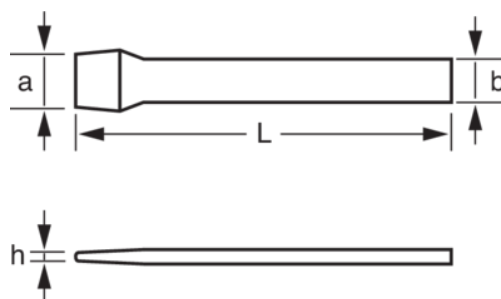

## Talhadeira de rachar

### DETALHES DO PRODUTO

- Finish: Lacquered, copper coloured, safety impact head
- Material: Vanadium extra
- Flat oval shank

### ATRIBUTOS DO PRODUTO

Produto	<b>L</b>	<b>a</b>	<b>b</b>	 <b>g</b>
<b>3750</b>	235 mm	26 mm	26x7 mm	310 g

Follow the Fish!