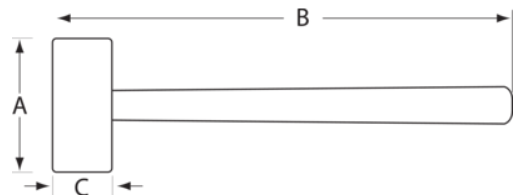

413040000
Marreta de cobre

DETALHES DO PRODUTO

- Copper head sledge hammer
- Hardness 55HB

ATRIBUTOS DO PRODUTO

| Produto |  | A | B | C |  |
|------------------|---|----------|----------|----------|---|
| 413040000 | 4000 g | 140 mm | 900 mm | 63 mm | 4430 g |