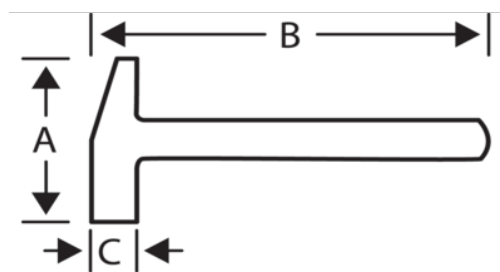

483-25

Martelo de marceneiro

DETALHES DO PRODUTO

- French pattern, joiner's hammer
- Handle of first class genuine ash, straight grained, without knots
- DIN 5109, GS certification

ATRIBUTOS DO PRODUTO

Produto		A	B	C	
483-25	300 g	105 mm	300 mm	25 mm	380 g