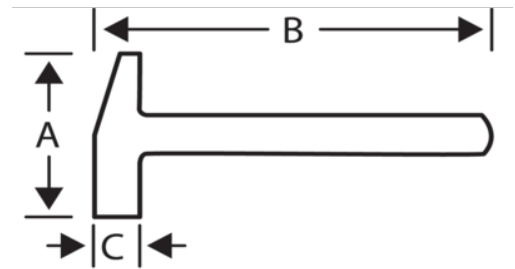

480-10
Martelo de pena

DETALHES DO PRODUTO

- Warrington hammer
- Traditional English joiner's hammer with cross pein

- Handle of first class genuine hickory, straight grained, without knots

ATRIBUTOS DO PRODUTO

Produto		A	B	C	
480-10	280 g	115 mm	310 mm	28 mm	450 g

Follow the Fish!