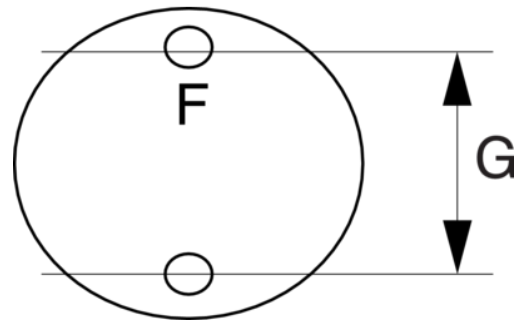

833SB-6
Base tornos Bancada

DETALHES DO PRODUTO

- Material: Aço fundido de alta qualidade

ATRIBUTOS DO PRODUTO

Produto				F	G	
833SB-6	360 °	125 mm	150 mm	13 mm	145 mm	1500 g

Follow the Fish!