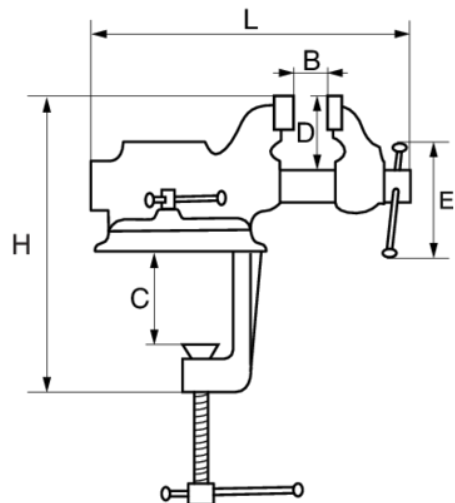

834V-2 Trono de Bancada

DETALHES DO PRODUTO

- Torno de Bancada rotativoMaterial: aço fundido de alta qualidadeMandíbulas intercambiáveis. Base giratóriaEle pode ser facilmente fixado a uma bancada

ATRIBUTOS DO PRODUTO

Produto			B	C	D	E	H	L	
834V-2	63 mm	90 °	54 mm	76.2 mm	47 mm	120.7 mm	219 mm	220 mm	4800 g

Follow the Fish!