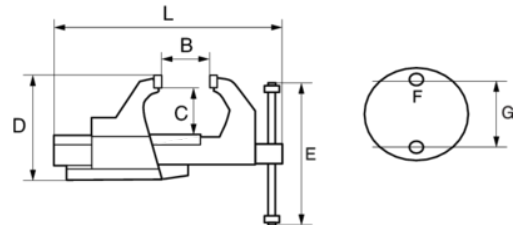

**834V-7**  
**Tornos de bancada**

DETALHES DO PRODUTO

- Slide adjustment screw to regulate the looseness
- With pipe holding jaws

ATRIBUTOS DO PRODUTO

Produto		<b>B</b>	<b>C</b>	<b>D</b>	<b>E</b>	<b>F</b>	<b>G</b>	<b>L</b>	
<b>834V-7</b>	175 mm	250 mm	112 mm	211 mm	340 mm	17 mm	165 mm	551 mm	29400 g