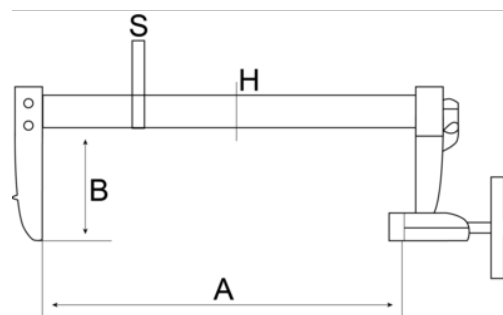

306908000
Grampos

DETALHES DO PRODUTO

- Grampo de aço
- Cabo de aço
- Mecanismo de travagem não deslizante

ATRIBUTOS DO PRODUTO

Produto	A	B	H	S	kg
306908000	805 mm	225 mm	40 mm	10 mm	5.53 kg

Follow the Fish!