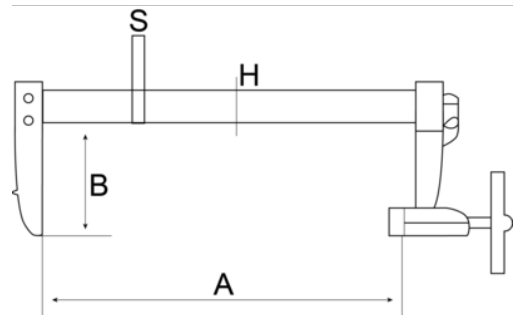

306906000
Grampos

DETALHES DO PRODUTO

- Grampo de aço
- Cabo de aço
- Mecanismo de travagem não deslizante

ATRIBUTOS DO PRODUTO

Produto	A	B	H	S	kg
306906000	605 mm	225 mm	40 mm	10 mm	4.89 kg

Follow the Fish!