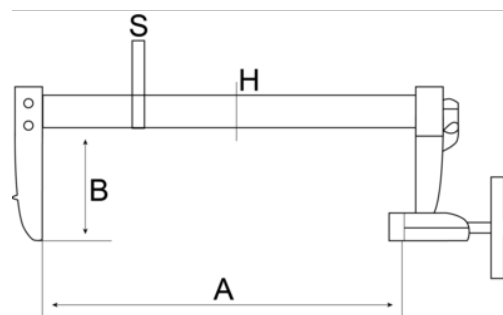

306905000
Grampos

DETALHES DO PRODUTO

- Grampo de aço
- Cabo de aço
- Mecanismo de travagem não deslizante

ATRIBUTOS DO PRODUTO

| Produto | A | B | H | S | kg |
|------------------|--------|--------|-------|-------|---------|
| 306905000 | 500 mm | 225 mm | 40 mm | 10 mm | 4.59 kg |