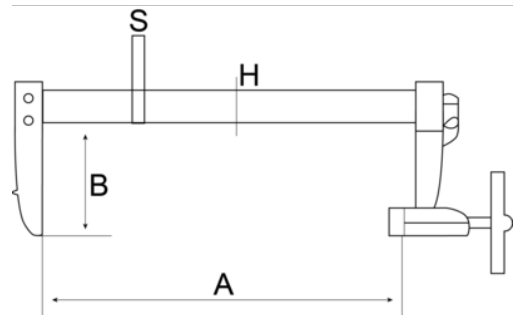

306904000
Grampos

DETALHES DO PRODUTO

- Grampo de aço
- Cabo de aço
- Mecanismo de travagem não deslizante

ATRIBUTOS DO PRODUTO

Produto	A	B	H	S	kg
306904000	405 mm	225 mm	40 mm	10 mm	4.25 kg

Follow the Fish!