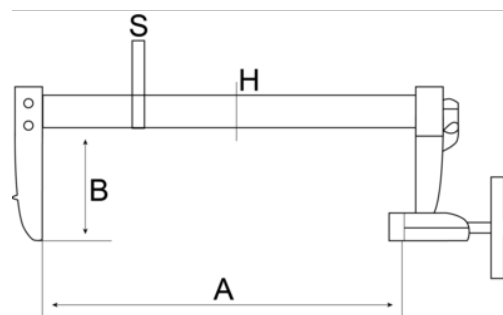

#### DETALHES DO PRODUTO

- Grampo de aço
- Cabo de aço
- Mecanismo de travagem não deslizante

#### ATRIBUTOS DO PRODUTO

Produto	A	B	H	S	kg
<b>306903000</b>	300 mm	225 mm	40 mm	10 mm	3.9 kg

**Follow the Fish!**