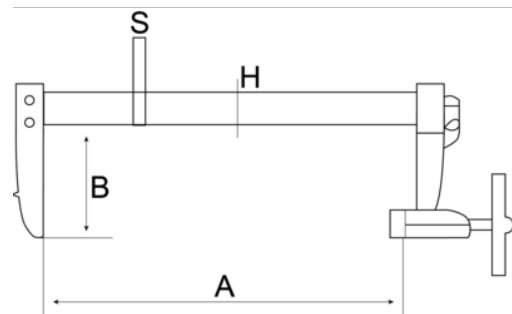

## DETALHES DO PRODUTO

- Grampo de aço
- Cabo de aço
- Mecanismo de travagem não deslizante

## ATRIBUTOS DO PRODUTO

Produto	<b>A</b>	<b>B</b>	<b>H</b>	<b>S</b>	
<b>306820000</b>	2010 mm	155 mm	40 mm	10 mm	8.61 kg

**Follow the Fish!**