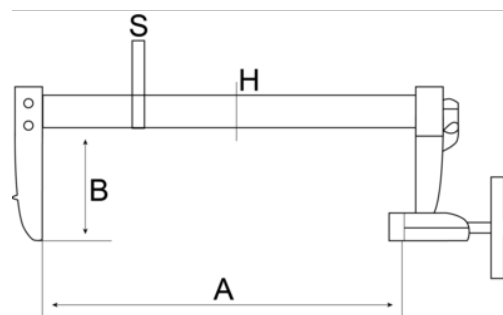

306805000
Grampos

DETALHES DO PRODUTO

- Grampo de aço
- Cabo de aço
- Mecanismo de travagem não deslizante

ATRIBUTOS DO PRODUTO

Produto	A	B	H	S	kg
306805000	505 mm	155 mm	40 mm	10 mm	3.90 kg

Follow the Fish!