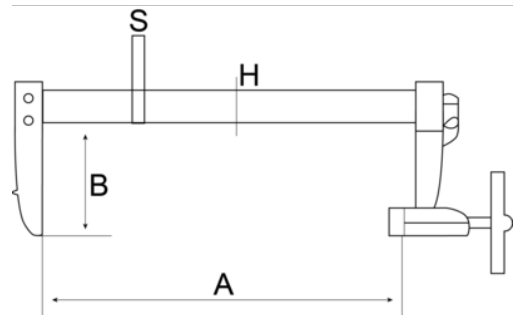

306803000
Grampos

DETALHES DO PRODUTO

- Grampo de aço
- Cabo de aço
- Mecanismo de travagem não deslizante

ATRIBUTOS DO PRODUTO

Produto	A	B	H	S	kg
306803000	310 mm	155 mm	40 mm	10 mm	3.23 kg

Follow the Fish!