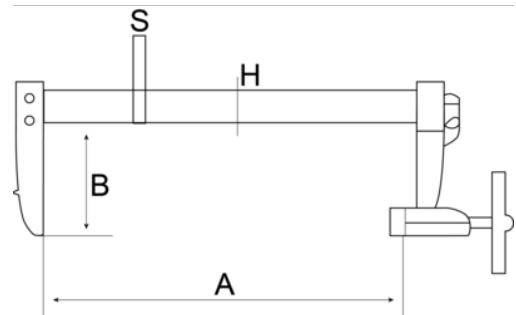

#### DETALHES DO PRODUTO

- Grampo de aço
- Cabo de aço
- Mecanismo de travagem não deslizante

#### ATRIBUTOS DO PRODUTO

Produto	A	B	H	S	kg
<b>306705000</b>	505 mm	125 mm	35 mm	8 mm	2.49 kg

**Follow the Fish!**