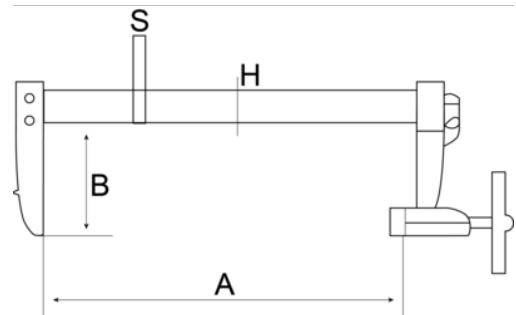

#### DETALHES DO PRODUTO

- Grampo de aço
- Cabo de aço
- Mecanismo de travagem não deslizante

#### ATRIBUTOS DO PRODUTO

Produto	A	B	H	S	kg
<b>306604000</b>	410 mm	90 mm	30 mm	8 mm	1.63 kg

**Follow the Fish!**