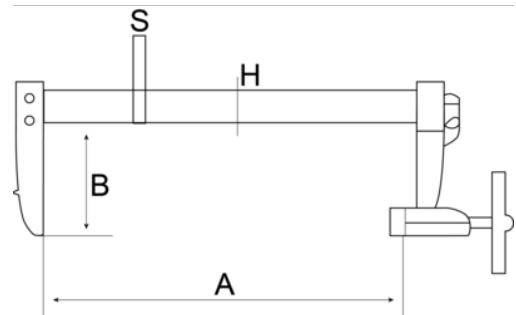

306603000
Grampo

DETALHES DO PRODUTO

- Grampo de aço
- Cabo de aço
- Mecanismo de travagem não deslizante

ATRIBUTOS DO PRODUTO

Produto	A	B	H	S	kg
306603000	310 mm	90 mm	30 mm	8 mm	1.43 kg

Follow the Fish!