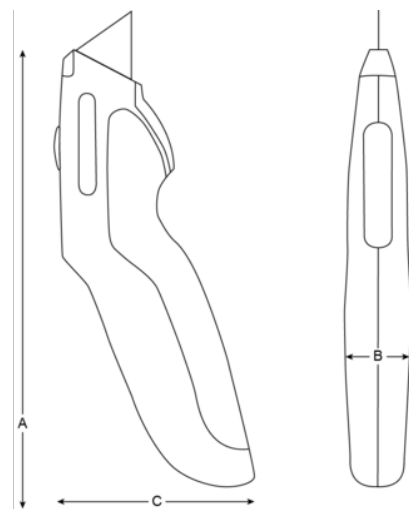

KBFU-01 Faca universal

DETALHES DO PRODUTO

- Faca universal fixa
- Corpo de abertura lateral fácil para mudança de lâmina
- Armazenamento para 5 lâminas
- Cabo em TPR confortável

ATRIBUTOS DO PRODUTO

Produto	A	B	C	 g
KBFU-01	170 mm	23 mm	70 mm	120 g

Follow the Fish!