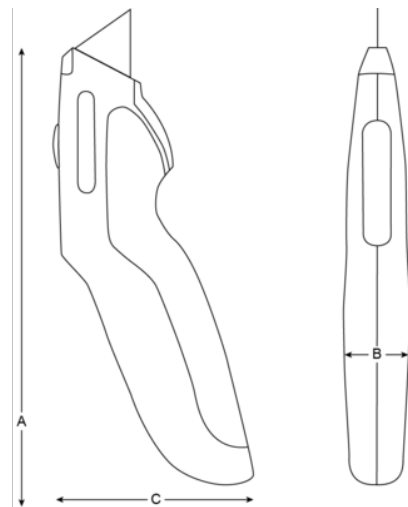

KMU-01 Faca retrátil mini

DETALHES DO PRODUTO

- Mini faca retrátil
- Cordão incluído
- Adequada para as lâminas de substituição SQZ-MINI-BLADE
- Embalagem individual em cartão para pendurar

ATRIBUTOS DO PRODUTO

Produto	A	B	C	 g
KMU-01	90 mm	13 mm	38 mm	26 g

Follow the Fish!