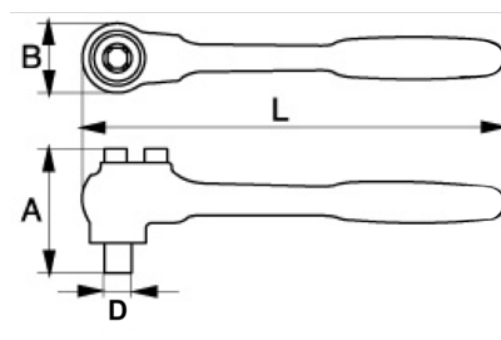

8150-1/2V

Chave de Roquete 1/2" Isolada 1000V

DETALHES DO PRODUTO

- Roquete de 1/2" isolado
- Para trabalhar com equipamento com passagem de corrente até 1000 volts
- ISO 3315/1174 -2, IEC 60900, com certificação VDE
- Liga de aço de alto desempenho
- Revestimento de isolamento com 3 camadas de cores
- Roquete de 28 dentes para funcionamento a um ângulo de 13°
- Um botão muda a direção do roquete e o outro botão fixa ou desengata a chave de caixa do encaixe quadrado macho

Follow the Fish!

ATRIBUTOS DO PRODUTO

| Produto |  |  |  | A | B | D | L |  |
|------------------|---|---|---|----------|----------|----------|----------|---|
| 8150-1/2V | 1/2 in | 13 ° | 28 | 77 mm | 50 mm | 12.5 mm | 270 mm | 735 g |