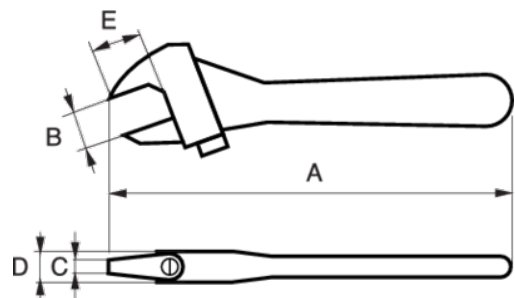

8073VL

Chave crescente isolada

DETALHES DO PRODUTO

- Chave ajustável isolada
- Para trabalhar com equipamento com passagem de corrente até 1000 volts
- IEC 60900
- Liga de aço de alto desempenho
- Acabamento cromado e com tratamento anticorrosão
- Revestimento de isolamento com 3 camadas de cores
- A maxila móvel desliza facilmente, operando o parafuso lateral

Follow the Fish!

ATRIBUTOS DO PRODUTO

Produto	A	A	B	C	D	E	
8073VL	310 mm	12 in	39 mm	10 mm	20 mm	36 mm	1000 g

Follow the Fish!