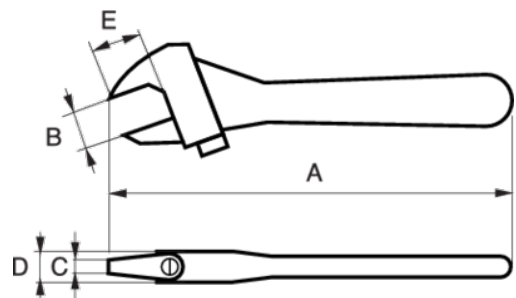

## Chave crescente isolada

### DETALHES DO PRODUTO

- Chave ajustável isolada
- Para trabalhar com equipamento com passagem de corrente até 1000 volts
- IEC 60900
- Liga de aço de alto desempenho
- Acabamento cromado e com tratamento anticorrosão
- Revestimento de isolamento com 3 camadas de cores
- A maxila móvel desliza facilmente, operando o parafuso lateral

## ATRIBUTOS DO PRODUTO

Produto	<b>A</b>	<b>A</b>	<b>B</b>	<b>C</b>	<b>D</b>	<b>E</b>	
<b>8070VL</b>	160 mm	6 in	21 mm	6.5 mm	12 mm	18.5 mm	175 g

**Follow the Fish!**