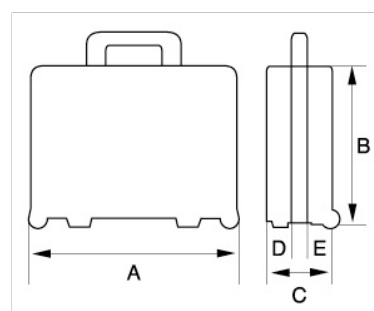

4750RC01

Caixa rígida com sistema elástico

DETALHES DO PRODUTO

- 1 divisória de ferramentas na tampa com elásticos num dos lados
- 1 divisória de ferramentas inferior com elásticos num dos lados
- 2 trincos de composto
- 2 fixadores metálicos de segurança da tampa
- 1 dobradiça metálica para máxima resistência
- Pega de toque suave de dois componentes
- Zona de porta-documentos
- Zona inferior com 2 organizadores (165x110x30 mm) para componentes pequenos

Follow the Fish!

ATRIBUTOS DO PRODUTO

Produto	A	B	C	D	E					
4750RC01	450 mm	399 mm	165 mm	78 mm	78 mm	23 l	156 mm	430 mm	340 mm	3.21 kg