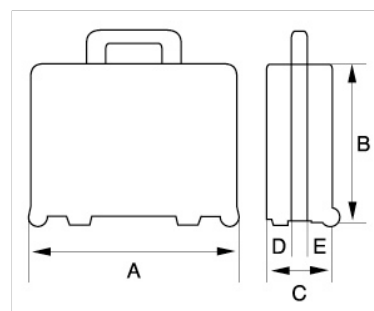

## Caixa rígida reforçada com divisórias

### DETALHES DO PRODUTO

- Caixa 4750RCHD01 com divisórias de ferramentas
- Pega resistente revestida a borracha
- 1 alça para ombro
- 2 trincos de fecho
- 1 porta-documentos e divisória de ferramentas com correias de borracha na tampa
- 1 divisória de ferramentas na tampa com correias de borracha num dos lados
- 1 divisória de ferramentas inferior com correias de borracha num dos lados
- Zona inferior com divisores amovíveis
- 2 organizadores de plástico para componentes pequenos

## ATRIBUTOS DO PRODUTO

Produto	<b>A</b>	<b>B</b>	<b>C</b>	<b>D</b>	<b>E</b>					
<b>4750RCHD011</b>	465 mm	415 mm	215 mm	47 mm	147 mm	29.2 l	190 mm	445 mm	345 mm	7.43 kg