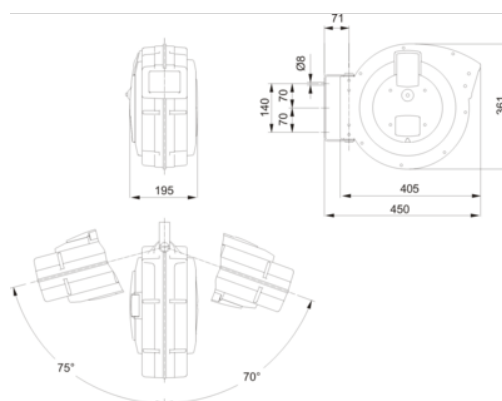

BLCR400E **Bobine de cabo de 400V**

DETALHES DO PRODUTO

- Aplicação: extensão e armazenamento de cabo trifásico
- Armazenamento de cabo de 20 m
- 5 fios de secção de 1,5 mm² (H07RN-F) com ficha e tomada europeias para 3 fases
- O interruptor de segurança do circuito corta as 3 fases e pode facilmente ser restaurado premindo o botão vermelho
- O batente de cabo do roquete pode ser facilmente removido movendo a mola para a tampa preta superior na posição OFF
- O apoio de armação de parede em aço roda 145°
- Potência máx. em Watts
- Com cabo estendido: 5000 W
- Com cabo enrolado: 2800 W
- IP24
- O adaptador de controlo de velocidade (BPHRSC) pode ser encomendado separadamente e ser instalado muito facilmente

Follow the Fish!

ATRIBUTOS DO PRODUTO

Produto						
BLCR400E	400 V	EU A	15 mm	5x1,5 mm	2800/5000 W	11 kg