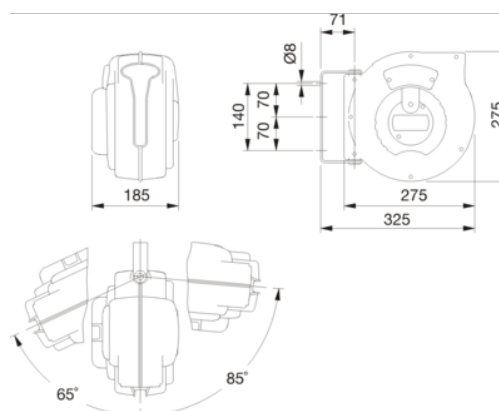

BLCR230SC **Bobine de cabo de 230V**

DETALHES DO PRODUTO

- Aplicação: extensão de cabo e armazenamento em instalações que funcionam com 230 V
- Existem 3 modelos diferentes para as instalações CA de 230 V onde apenas mudam as fichas e tomadas:
 - BLCR230PL – Sem tomadas
 - BLCR230SC – Com tomadas Schuko
 - BLCR230FR – Com tomadas francesas
- Armazenamento de cabo de 15 metros
- 3 fios de secção de 1,5 mm² com ligação à terra
- O interruptor de segurança do circuito pode facilmente ser restaurado premindo o botão vermelho
- O batente de cabo do roquete pode ser facilmente removido movendo a mola para a tampa preta superior na posição OFF
- O apoio de armação de parede em aço roda 150°
- Potência máx. em Watts
- Com cabo estendido: 2000 W
- Com cabo enrolado: 800 W
- IP24
- O adaptador de controlo de velocidade BLCRSC1 é oferecido separadamente como opção e pode ser instalado facilmente para todas as unidades

Follow the Fish!

ATRIBUTOS DO PRODUTO

Produto						
BLCR230SC	230 V	Schuko A	15 mm	3x1.5 mm	800/2000 W	4.5 kg

Follow the Fish!