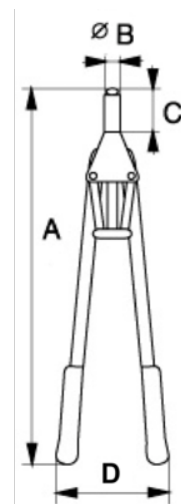

## 1467-520 Rebitador Manual Longo

### DETALHES DO PRODUTO

- Rebitador de elevada qualidade com cabos longos para maior alavancagem
- Para usar com rebites de alumínio, aço e aço inoxidável, com capacidades de rebitar de 3,2 mm, 4,0 mm, 4,8 mm, 6,0 mm e 6,4 mm
- Tubo transparente coletor

### ATRIBUTOS DO PRODUTO

| Produto  | A      | B     | C     | D      |  g |
|----------|--------|-------|-------|--------|---|
| 1467-520 | 530 mm | 22 mm | 58 mm | 160 mm | 2020 g  |

Follow the Fish!