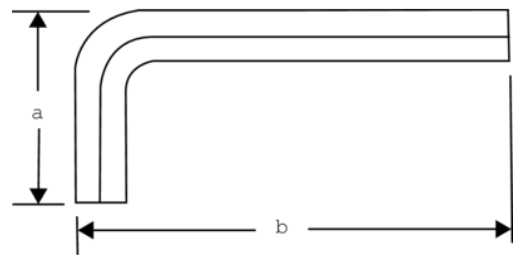

1986TORX-T20

Chave parafusos offset TORX

DETALHES DO PRODUTO

- Chaves de parafusos offset para parafusos TORX® e TORX® resistentes a violação
- Liga de aço de alto desempenho, inteiramente endurecido
- acabamento em preto
- Tamanho marcado a laser na lâmina para fácil identificação
- Braço longo que proporciona maior transmissão de torque e acessibilidade

ATRIBUTOS DO PRODUTO

Produto			A	B	
1986TORX-T20	TR 20	3.84 mm	19 mm	95 mm	11 g

Follow the Fish!