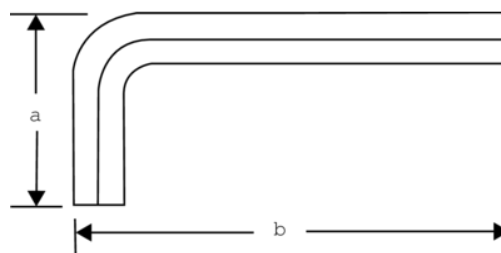

1996TORX-T50

Chave parafusos offset TORX

DETALHES DO PRODUTO

- Chave de parafusos offset para parafusos TORX®
- Liga de aço de alto desempenho, inteiramente endurecido
- acabamento em preto
- Tamanho marcado a laser na lâmina para encontrar facilmente a ferramenta certa
- Braço longo que proporciona maior transmissão de torque e acessibilidade
- A ponta esférica permite inserir facilmente a chave no entalhe do parafuso a partir de vários ângulos
- Mais eficiente e rápida do que o sextavado standard

Follow the Fish!

ATRIBUTOS DO PRODUTO

Produto			A	B	
1996TORX-T50	T 50	8.83 mm	32 mm	152 mm	82 g

Follow the Fish!