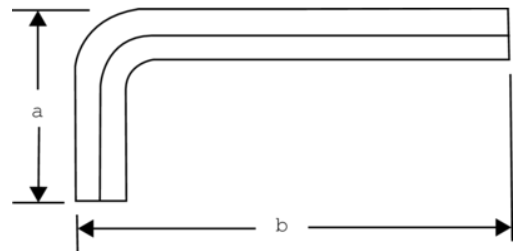

## Chave parafusos offset TORX

### DETALHES DO PRODUTO

- Chave de parafusos offset para parafusos TORX®
- Liga de aço de alto desempenho, inteiramente endurecido
- acabamento em preto
- Tamanho marcado a laser na lâmina para encontrar facilmente a ferramenta certa
- Braço longo que proporciona maior transmissão de torque e acessibilidade
- A ponta esférica permite inserir facilmente a chave no entalhe do parafuso a partir de vários ângulos
- Mais eficiente e rápida do que o sextavado standard

## ATRIBUTOS DO PRODUTO

Produto			<b>A</b>	<b>B</b>	
<b>1996TORX-T40</b>	T 40	6.60 mm	26 mm	124 mm	46 g

**Follow the Fish!**