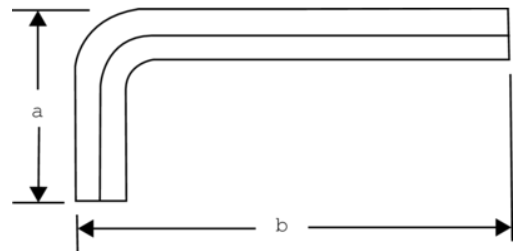

## Chave parafusos offset TORX

### DETALHES DO PRODUTO

- Chave de parafusos offset para parafusos TORX®
- Liga de aço de alto desempenho, inteiramente endurecido
- acabamento em preto
- Tamanho marcado a laser na lâmina para encontrar facilmente a ferramenta certa
- Braço longo que proporciona maior transmissão de torque e acessibilidade
- A ponta esférica permite inserir facilmente a chave no entalhe do parafuso a partir de vários ângulos
- Mais eficiente e rápida do que o sextavado standard

## ATRIBUTOS DO PRODUTO

Produto			<b>A</b>	<b>B</b>	
<b>1996TORX-T27</b>	T 27	4.96 mm	21 mm	105 mm	22 g

**Follow the Fish!**