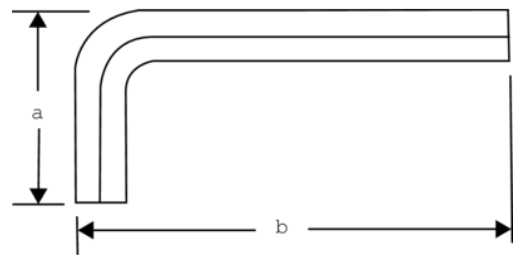

1995TORX-T7

Chave parafusos offset TORX

DETALHES DO PRODUTO

- Chave de parafusos offset para parafusos TORX®
- Liga de aço de alto desempenho, inteiramente endurecido
- acabamento em preto
- Tamanho marcado a laser na lâmina para fácil identificação
- Braço longo que proporciona maior transmissão de torque e acessibilidade

ATRIBUTOS DO PRODUTO

Produto			A	B	
1995TORX-T7	T 7	1.97 mm	16 mm	80 mm	4 g

Follow the Fish!