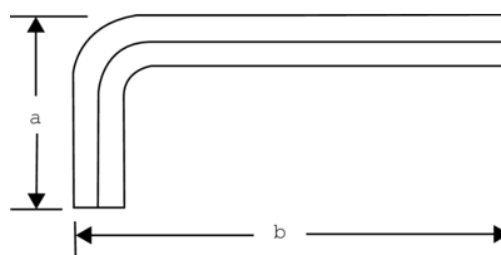

1995TORX-T6

Chave parafusos offset TORX

DETALHES DO PRODUTO

- Chave de parafusos offset para parafusos TORX®
- Liga de aço de alto desempenho, inteiramente endurecido
- acabamento em preto
- Tamanho marcado a laser na lâmina para fácil identificação
- Braço longo que proporciona maior transmissão de torque e acessibilidade

ATRIBUTOS DO PRODUTO

Produto			A	B	
1995TORX-T6	T 6	1.65 mm	15 mm	75 mm	4 g

Follow the Fish!