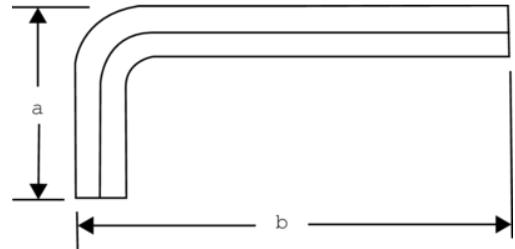

## Chave parafusos offset Hexagonal

### DETALHES DO PRODUTO

- Chave de parafusos offset para parafusos sextavados, polegadas
- Aço de elevada qualidade, inteiramente endurecido
- acabamento em preto
- Tamanho cunhado na lâmina

### ATRIBUTOS DO PRODUTO

Produto		<b>a</b>	<b>b</b>	
<b>1995Z-1/4</b>	1/4 in	38 mm	96 mm	32 g

Follow the Fish!