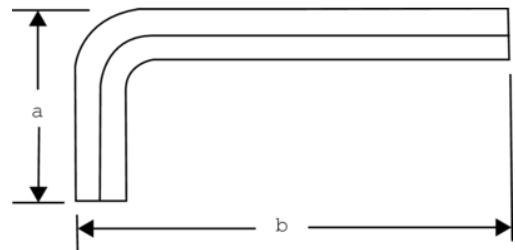

## Chave parafusos offset Hexagonal

### DETALHES DO PRODUTO

- Chave de parafusos offset para parafusos sextavados, polegadas
- Aço de elevada qualidade, inteiramente endurecido
- acabamento em preto
- Tamanho cunhado na lâmina

### ATRIBUTOS DO PRODUTO

Produto		<b>a</b>	<b>b</b>	
<b>1995Z-7/32</b>	7/32 in	35.5 mm	91 mm	24 g

Follow the Fish!