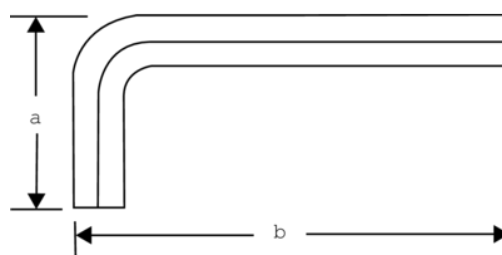

1995M-8

**Chave parafusos offset
Hexagonal.**

DETALHES DO PRODUTO

- Chave de parafusos offset para parafusos sextavados, métrico
- Aço de elevada qualidade, inteiramente endurecido
- acabamento em preto
- Tamanho cunhado na lâmina para fácil identificação
- ISO 2936

ATRIBUTOS DO PRODUTO

Produto		a	b	
1995M-8	8.0 mm	44 mm	108 mm	57 g

Follow the Fish!