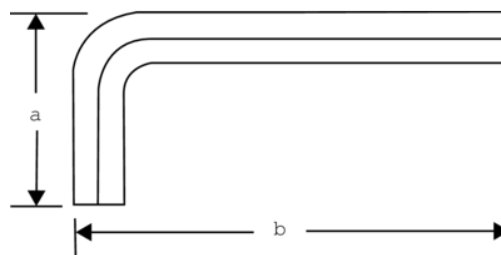

1995M-3

**Chave parafusos offset
Hexagonal.**

DETALHES DO PRODUTO

- Chave de parafusos offset para parafusos sextavados, métrico
- Aço de elevada qualidade, inteiramente endurecido
- acabamento em preto
- Tamanho cunhado na lâmina para fácil identificação
- ISO 2936

ATRIBUTOS DO PRODUTO

Produto		a	b	
1995M-3	3.0 mm	23 mm	66 mm	5 g

Follow the Fish!